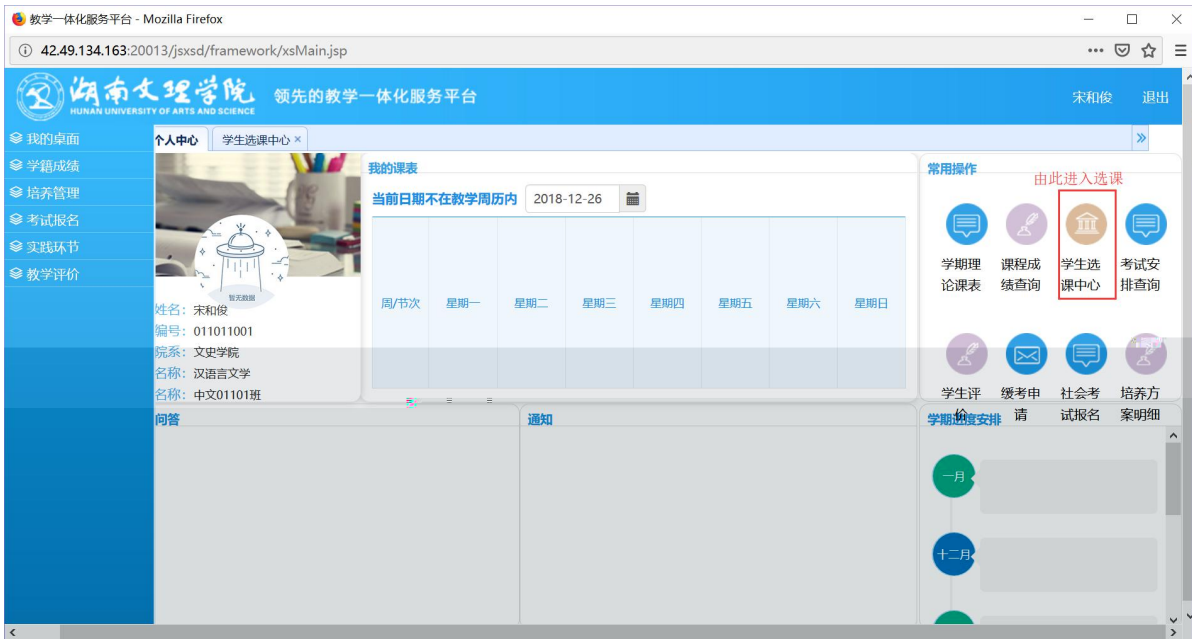

浏览器地址栏: 172.26.0.187/jsxsd/

湖南文理学院 教学一体化服务平台
HUNAN UNIVERSITY OF ARTS AND SCIENCE

领先的数字化教学一体化平台

用户登录

请输入账号

请输入密码

忘记密码

登录

温馨提示: 推荐使用IE9以上浏览器以及360极速模式。

选课学分情况

公选课选课

本学期选课学分/门数要求及已选情况							
	最高总学分	专业内跨年级选课(控制)		跨专业选课(控制)		校公共选修课选课(控制)	
		学分	门数	学分	门数	学分	门数
设置(控制)要求	不控制	不控制	不控制	不控制	不控制	2	1
已选统计	20.0	0.0	0	0.0	0	0.0	0

快捷导航: 教学院(部)